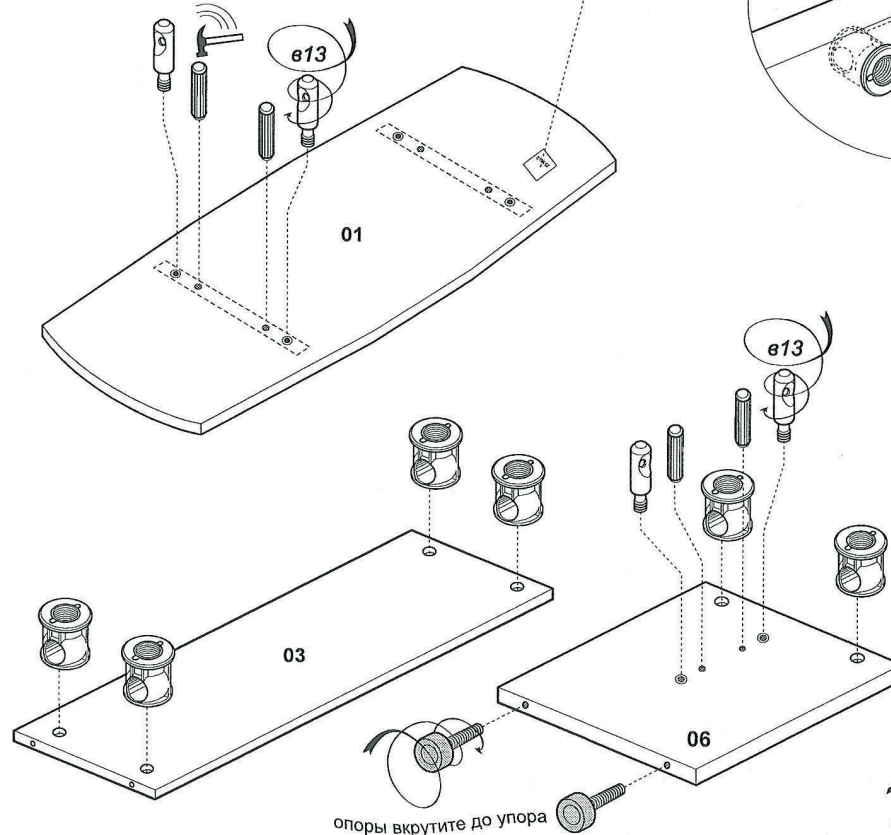

EAC

Стол ED8

сборку производите на твердой ровной поверхности
во избежание механических повреждений (царапин, вмятин)

ВНИМАНИЕ! Впишите в маркировочный ярлык код изделия (ED8)
на случай решения вопросов по замене деталей через
гарантийную службу

1

2

3

стяжка винтовая S14

в14

8шт

в13

8шт

шкант 8x35

8шт

опора регулируемая

4шт